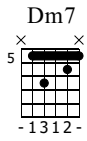

ii V I Progressions

Key of C

Guitar Lesson World

♩ = 120

Dm/C **G7/B** **C/B**

mf

T	10	10	10	10	10	10	10	10	8
A	10	10	10	10	8	8	8	8	8
B	10	10	10	10	9	9	9	9	9

Dm7/F **G7** **Cmaj7/G**

T	5	5	5	5	7	7	7	7	7
A	3	3	3	3	6	6	6	6	5
B	3	3	3	3	5	5	5	5	5

Dm7 **G7** **Cmaj7**

T	13	13	13	13	12	12	12	12	12
A	13	13	13	13	10	10	10	10	12
B	14	14	14	14	12	12	12	12	12
B	12	12	12	12	10	10	10	10	10

10

T	6	6	6	6	4	4	4	4	5
A	5	5	5	5	3	3	3	3	4
B	7	7	7	7	5	5	5	5	5
B	5	5	5	5	3	3	3	3	3