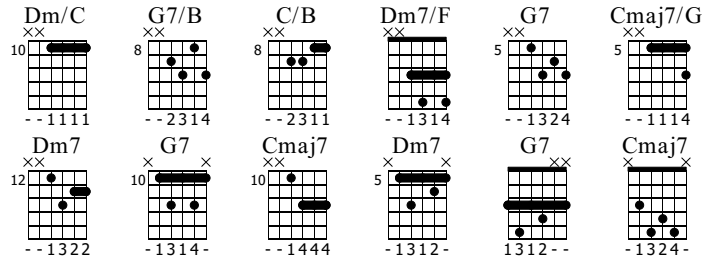

ii V I Progressions

Key of C

Guitar Lesson World

♩ = 120

Dm/C **G7/B** **C/B**

mf

T	10	10	10	10	10	10	10	10	8
A	10	10	10	10	8	8	8	8	8
B	10	10	10	10	9	9	9	9	9

Dm7/F **G7** **Cmaj7/G**

T	5	5	5	5	7	7	7	7	7
A	3	3	3	3	6	6	6	6	5
B	3	3	3	3	5	5	5	5	5

Dm7 **G7** **Cmaj7**

T	13	13	13	13	12	12	12	12	12
A	13	13	13	13	10	10	10	10	12
B	14	14	14	14	12	12	12	12	12
B	12	12	12	12	10	10	10	10	10

10

T	6	6	6	6	4	4	4	4	5
A	5	5	5	5	3	3	3	3	4
B	7	7	7	7	5	5	5	5	5
B	5	5	5	5	3	3	3	3	3