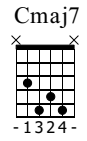

ii V I Progressions

Key of C

Guitar Lesson World

♩ = 120

Dm/C **G7/B** **C/B**

mf

T	10	10	10	10	10	10	10	10	8
A	10	10	10	10	8	8	8	8	8
B	10	10	10	10	9	9	9	9	9

Dm7/F **G7** **Cmaj7/G**

T	5	5	5	5	7	7	7	7	7
A	3	3	3	3	6	6	6	6	5
B	3	3	3	3	5	5	5	5	5

Dm7 **G7** **Cmaj7**

T	13	13	13	13	12	12	12	12	12
A	13	13	13	13	10	10	10	10	12
B	14	14	14	14	12	12	12	12	12
B	12	12	12	12	10	10	10	10	10

10

T	6	6	6	6	4	4	4	4	5
A	5	5	5	5	3	3	3	3	4
B	7	7	7	7	5	5	5	5	5
B	5	5	5	5	3	3	3	3	3