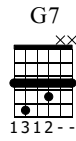

ii V I Progressions

Key of C

Guitar Lesson World

♩ = 120

Dm/C **G7/B** **C/B**

mf

T	10	10	10	10	10	10	10	10	8
A	10	10	10	10	8	8	8	8	8
B	10	10	10	10	9	9	9	9	9

Dm7/F **G7** **Cmaj7/G**

T	5	5	5	5	7	7	7	7	7
A	3	3	3	3	6	6	6	6	5
B	3	3	3	3	5	5	5	5	5

Dm7 **G7** **Cmaj7**

T	13	13	13	13	12	12	12	12	12
A	13	13	13	13	10	10	10	10	12
B	14	14	14	14	12	12	12	12	12
B	12	12	12	12	10	10	10	10	10

10

T	6	6	6	6	4	4	4	4	5
A	5	5	5	5	3	3	3	3	4
B	7	7	7	7	5	5	5	5	5
B	5	5	5	5	3	3	3	3	3